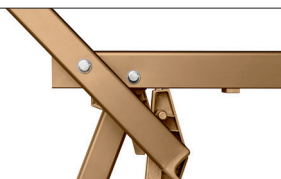

Los agujeros en la estructura para la aplicación de la tela y la introducción de los tapones que la fijan, se realizan mediante punzado cónico (de avellanado).

Ello permite insertar todos los accesorios de nylon (tapones, tornillos etc.), sin descarte de material (sin bucles), y por lo tanto la fijación es perfecta e inamovible. Todas las partes de plástico utilizadas para el montaje del bastidor han sido moldeadas dentro de nuestra fabrica utilizando Nylon de primera calidad. La tumbona está dotada de sistema de bloqueo de las patas, después de su apertura, para evitar el riesgo de accidente en las manos, provocado por el cierre accidental. Los balancines de Nylon regulan el espaldar de 3 posiciones.

OPCIONAL TUMBONA

Cojín

Ruedas

Barnizado blanco

Galvanizado plata (estándar)

Barnizado grafito

Galvanizado bronce Smeca

Efecto madera