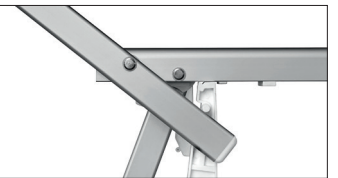

Galvanizado plata (estándar)